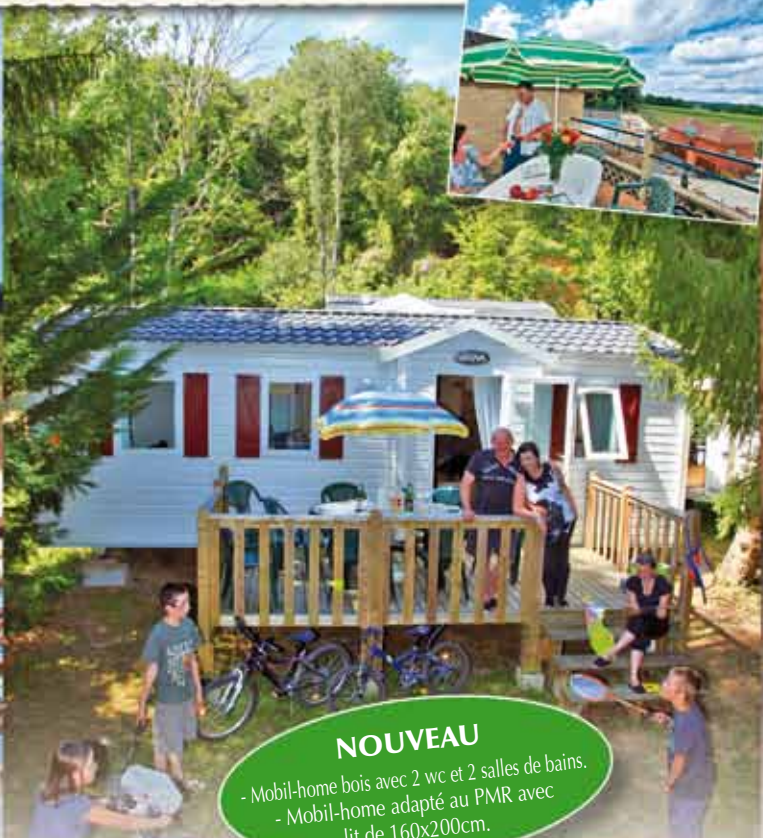

NOUVEAU

- Mobil-home bois avec 2 wc et 2 salles de bains.
- Mobil-home adapté au PMR avec lit de 160x200cm.